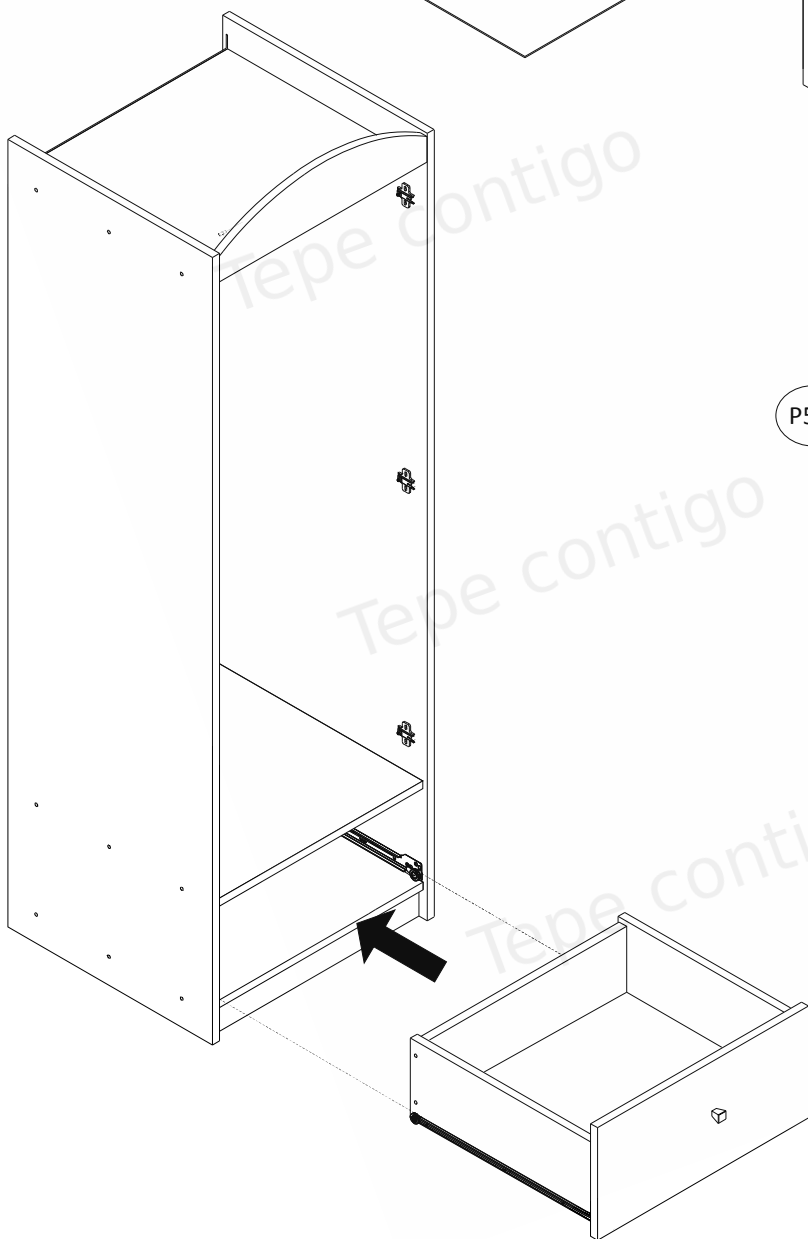

Balíček 1 z 2 / Package 1 of 2		
Číslo položky / Item no.	Rozměry (mm) / Dimensions (mm)	Množství / Quantity
1	1800 x 540 x 18	1
2	1800 x 540 x 18	1
8	582 x 1674 x 3	1
9	560 x 1416 x 18	1
13	560 x 252 x 18	1
Balíček 2 z 2 / Package 2 of 2		
Číslo položky / Item no.	Rozměry (mm) / Dimensions (mm)	Množství / Quantity
3	564 x 140 x 18	1
4	564 x 507 x 18	1
5	564 x 507 x 18	1
6	564 x 507 x 18	1
7	564 x 56 x 18	1
10	500 x 202 x 18	1
11	500 x 202 x 18	1
12	503 x 184 x 18	1
14	521 x 504 x 3	1

DAMAGES FOUND AFTER ASSEMBLING WILL NOT BE CONSIDERED !!!

SKŘÍN SZ05-A P / Wardrobe SZ05-A P

Skřín SZ05-A P / Wardrobe SZ05-A P

Na viditelné šrouby (W6)
nasadte dodané samolepicí
zátky (ZW1).

Dodané plastové zátky (ZM1)
umístěte na výstředníky (M1).