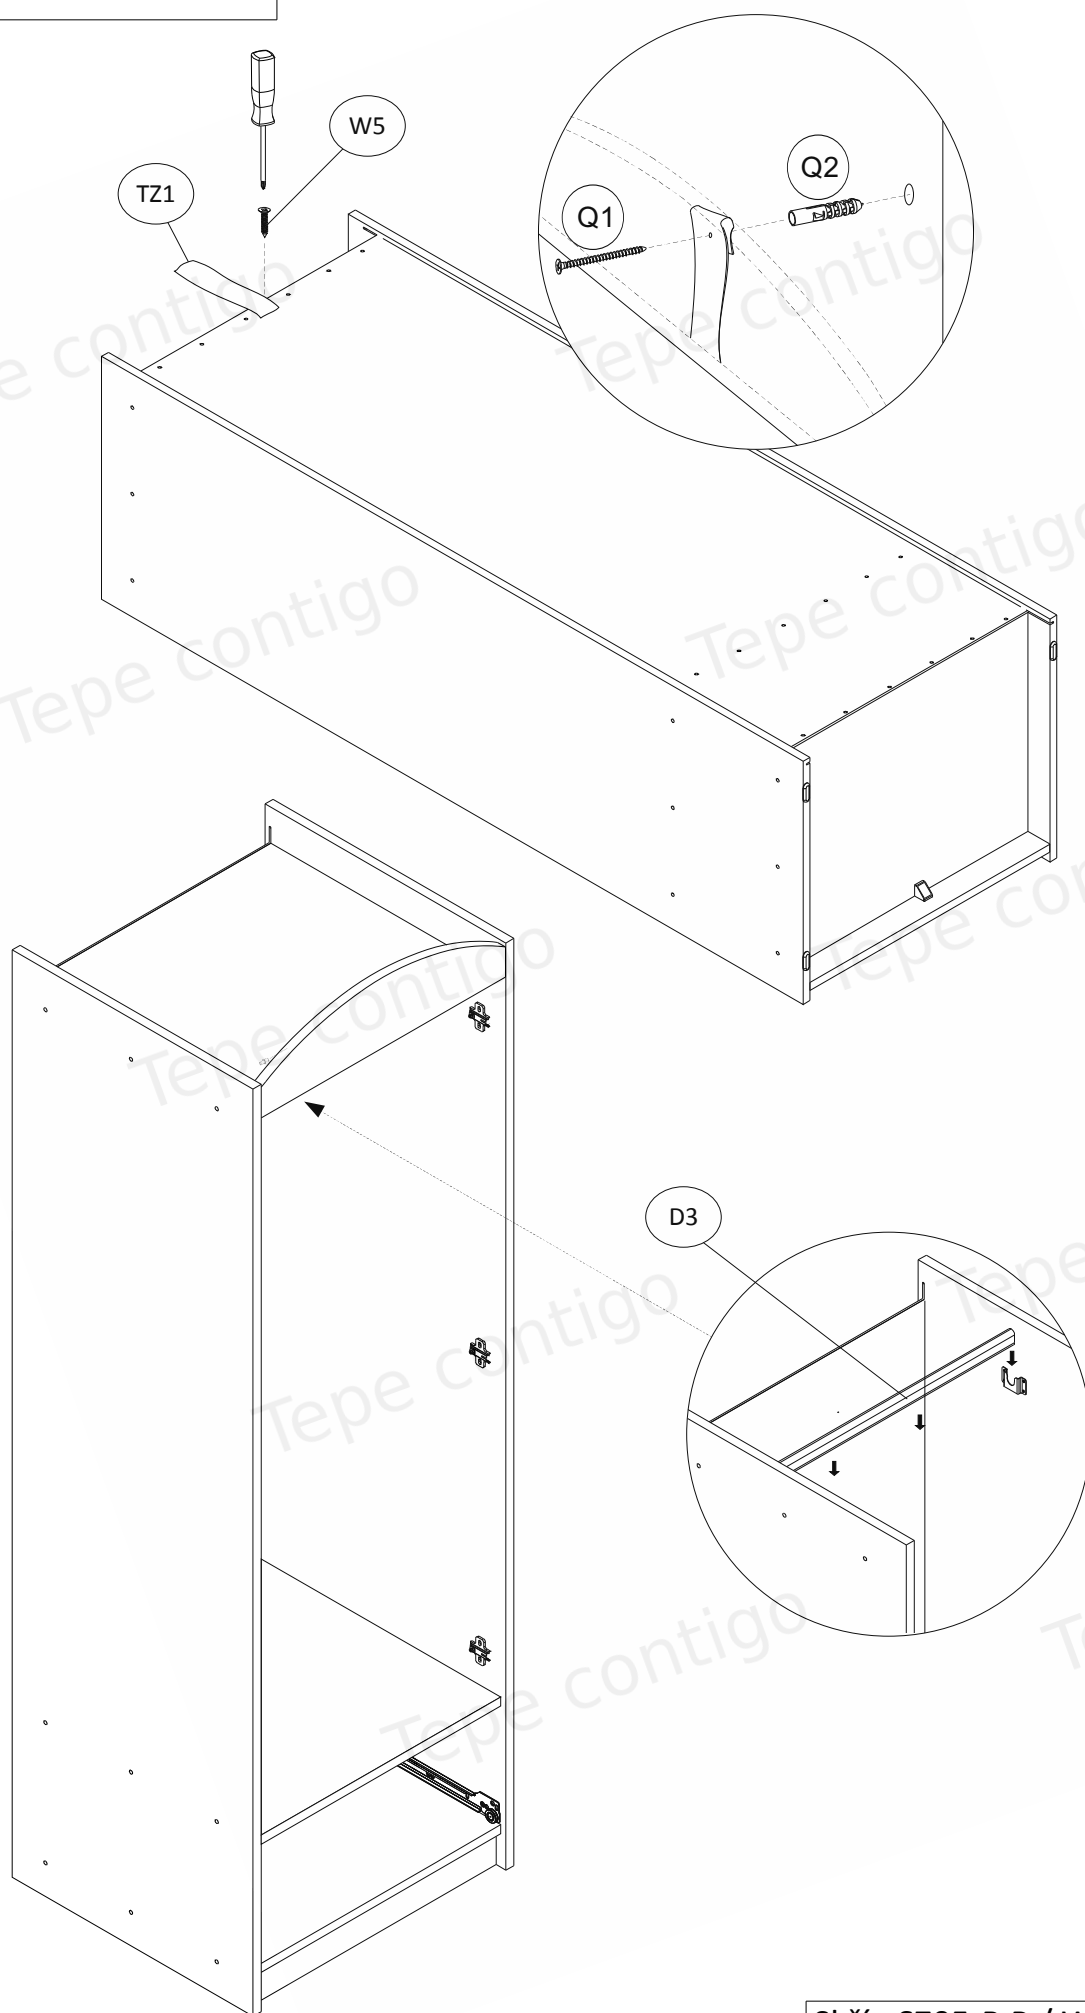

Balíček 1 z 2 / Package 1 of 2		
Číslo položky / Item no.	Rozměry (mm) / Dimensions (mm)	Množství / Quantity
1	1800 x 540 x 18	1
2	1800 x 540 x 18	1
8	582 x 1674 x 3	1
9	560 x 1416 x 18	1
13	560 x 252 x 18	1
Balíček 2 z 2 / Package 2 of 2		
Číslo položky / Item no.	Rozměry (mm) / Dimensions (mm)	Množství / Quantity
3	564 x 140 x 18	1
4	564 x 507 x 18	1
5	564 x 507 x 18	1
6	564 x 507 x 18	1
7	564 x 56 x 18	1
10	500 x 202 x 18	1
11	500 x 202 x 18	1
12	503 x 184 x 18	1
14	521 x 504 x 3	1

DAMAGES FOUND AFTER ASSEMBLING WILL NOT BE CONSIDERED !!!

SKŘÍN SZ05-A P / Wardrobe SZ05-A P

Skřín SZ05-A P / Wardrobe SZ05-A P

Na viditelné šrouby (W6)
nasadte dodané samolepicí
zátky (ZW1).

Dodané plastové zátky (ZM1)
umístěte na výstředníky (M1).

On the visible screws (W6)
should be placed supplied
adhesive caps (ZW1).

On the eccentrics (M1) should be
placed supplied plastic caps
(ZM1).