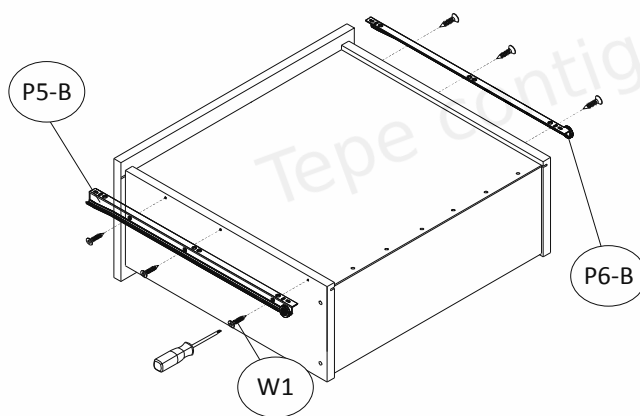

DAMAGES FOUND AFTER ASSEMBLING WILL NOT BE CONSIDERED !!!

SKŘÍN SZ05-A P / Wardrobe SZ05-A P

Skřín SZ05-A P / Wardrobe SZ05-A P

Na viditelné šrouby (W6)
nasadte dodané samolepicí
zátky (ZW1).

Dodané plastové zátky (ZM1)
umístěte na výstředníky (M1).

On the visible screws (W6)
should be placed supplied
adhesive caps (ZW1).

On the eccentrics (M1) should be
placed supplied plastic caps
(ZM1).