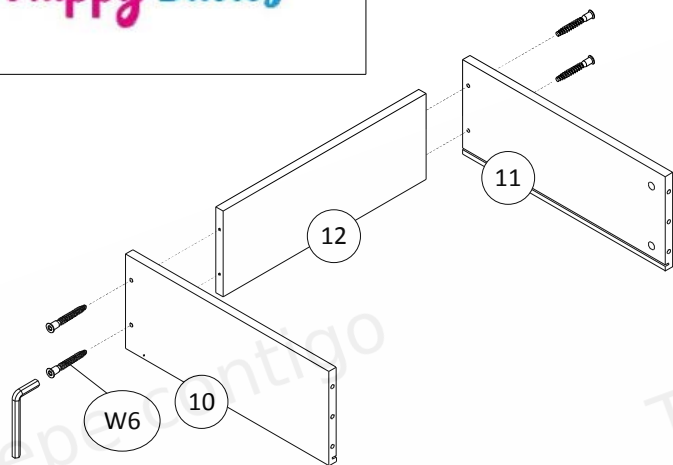

DAMAGES FOUND AFTER ASSEMBLING WILL NOT BE CONSIDERED !!!

SKŘÍN SZ05-A P / Wardrobe SZ05-A P

Skřín SZ05-A P / Wardrobe SZ05-A P

Na viditelné šrouby (W6)
nasadte dodané samolepicí
zátky (ZW1).

Dodané plastové zátky (ZM1)
umístěte na výstředníky (M1).

On the visible screws (W6)
should be placed supplied
adhesive caps (ZW1).

On the eccentrics (M1) should be
placed supplied plastic caps
(ZM1).