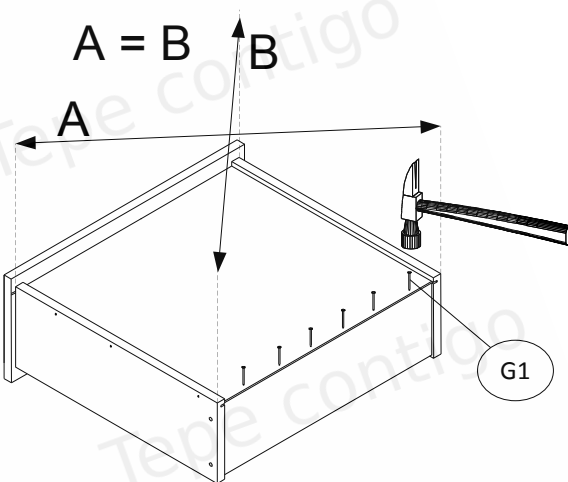

DAMAGES FOUND AFTER ASSEMBLING WILL NOT BE CONSIDERED !!!

SKŘÍN SZ05-A P / Wardrobe SZ05-A P

Skřín SZ05-A P / Wardrobe SZ05-A P

Na viditelné šrouby (W6)
nasadte dodané samolepicí
zátky (ZW1).

Dodané plastové zátky (ZM1)
umístěte na výstředníky (M1).