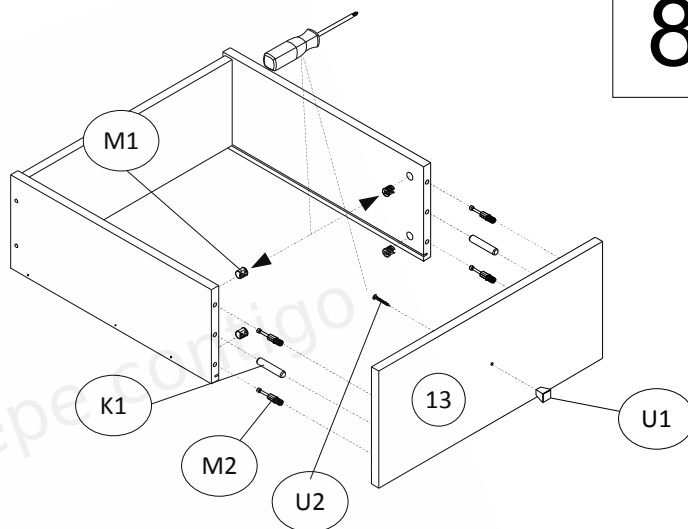

DAMAGES FOUND AFTER ASSEMBLING WILL NOT BE CONSIDERED !!!

SKŘÍN SZ05-A P / Wardrobe SZ05-A P

Skřín SZ05-A P / Wardrobe SZ05-A P

Na viditelné šrouby (W6)
nasadte dodané samolepicí
zátky (ZW1).

Dodané plastové zátky (ZM1)
umístěte na výstředníky (M1).

On the visible screws (W6)
should be placed supplied
adhesive caps (ZW1).

On the eccentrics (M1) should be
placed supplied plastic caps
(ZM1).